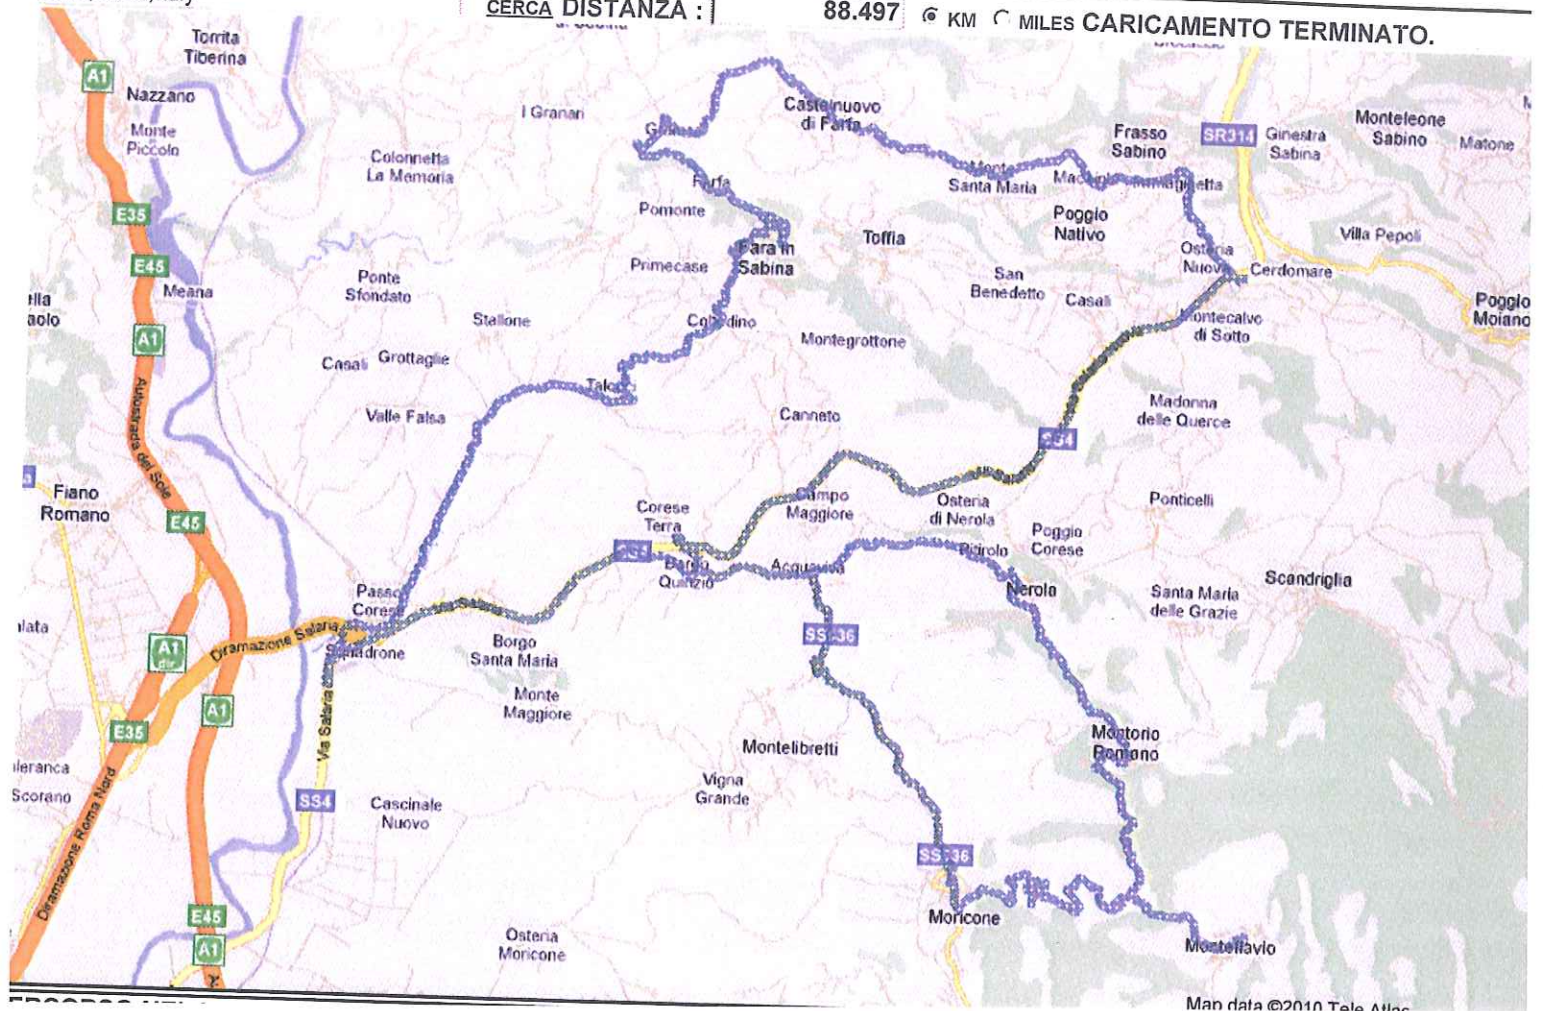

Rome, Lazio, Italy

CERCA DISTANZA :

88.497

6 KM

MILES

CARICAMENTO TERMINATO.

Map data ©2010 Tele Atlas

PROFILLO [IN FLAVIO]